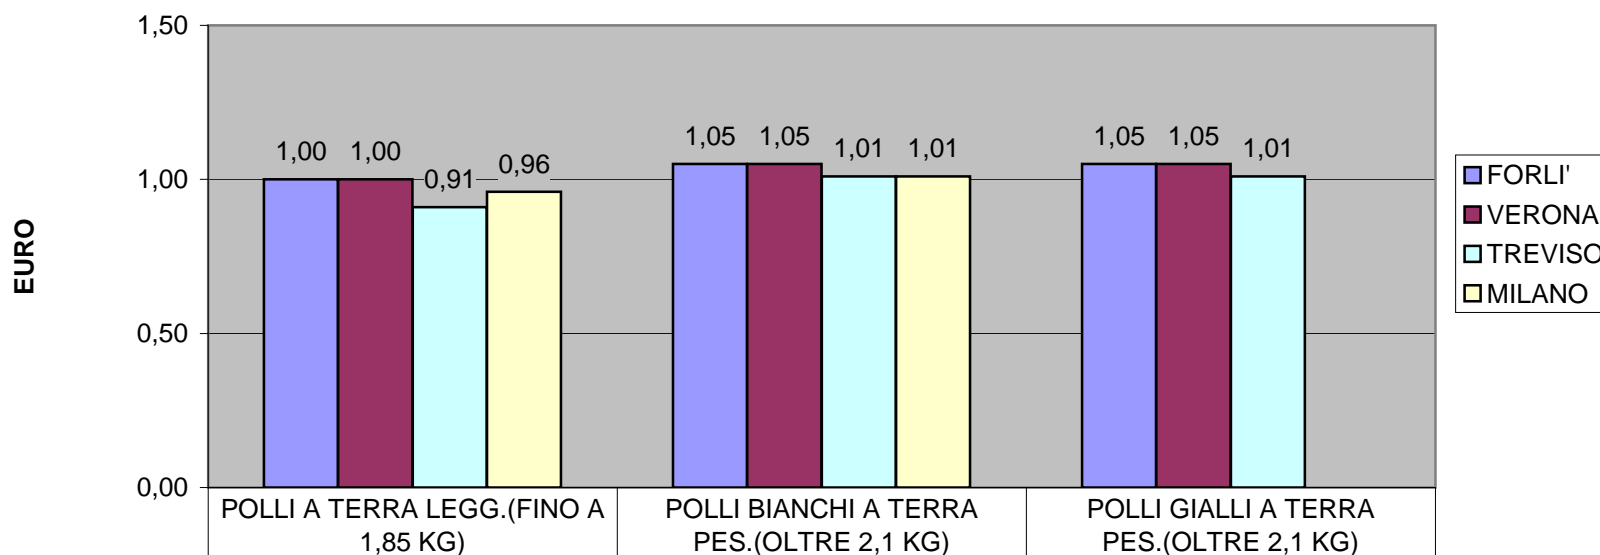

### QUOTAZIONI POLLI - MEDIE NOVEMBRE 2016

FORLI'	1,00	1,05	1,05
VERONA	1,00	1,05	1,05
TREVISO	0,91	1,01	1,01
MILANO	0,96	1,01	